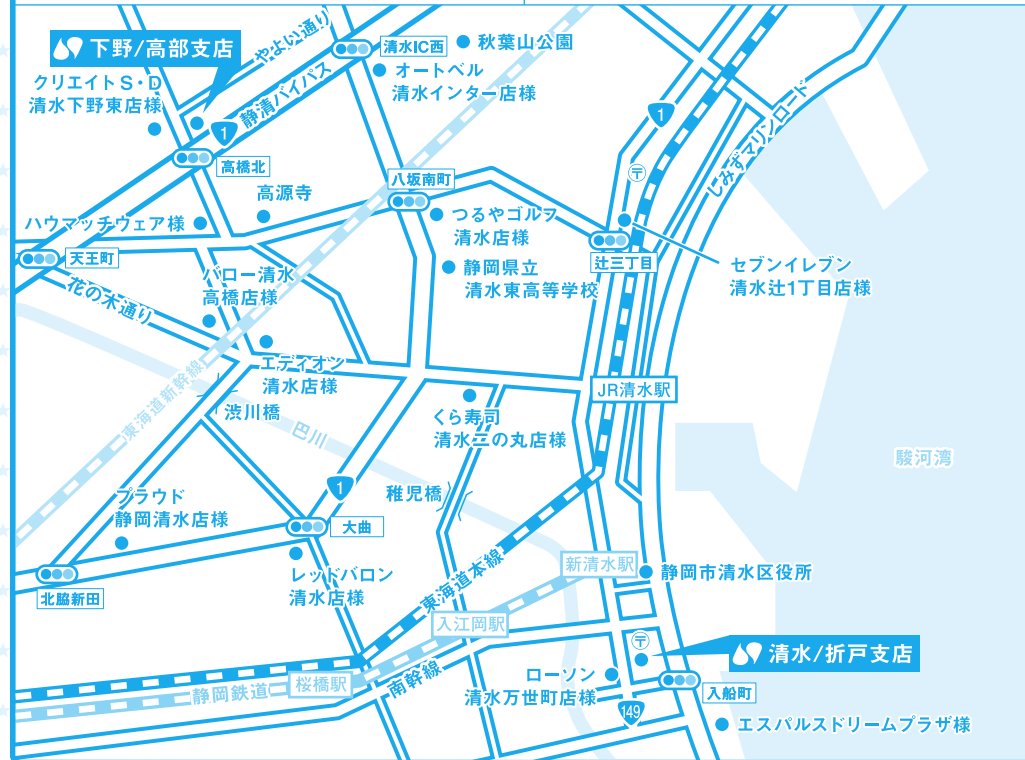

下野/高部支店

静岡市清水区下野東4-7

tel **054-364-7321**

スタンプラリーに関するお問い合わせ

静岡信用金庫 お客さまサポート課

☎ 0120-0988-57 / 受付時間 9:00~17:00 (平日)