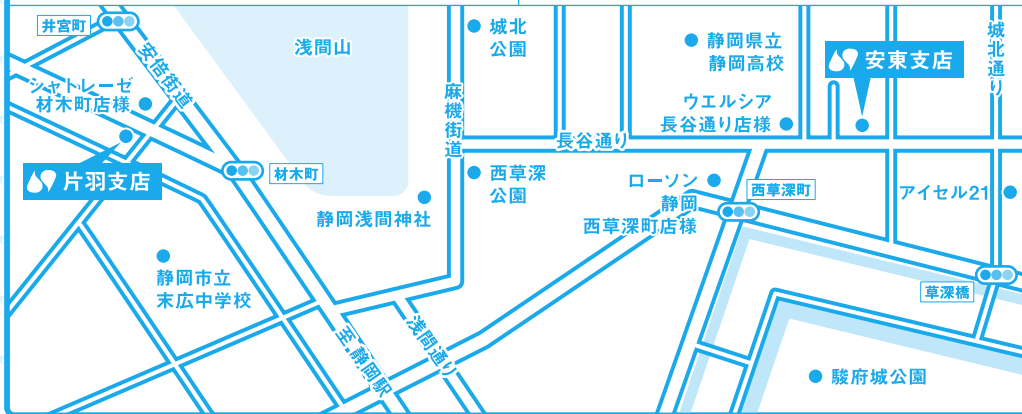

プラモデルロビー展MAP

二次元コードでも検索いただけます

静岡市葵区

片羽支店

静岡市葵区材木町68-2

tel **054-271-1321**

安東支店

静岡市葵区安東1-22-3

tel **054-245-9161**

焼津市

焼津/西小川支店

焼津市焼津1-3-20

tel **054-627-5611**

石津支店

焼津市与惣次6

tel **054-624-4600**