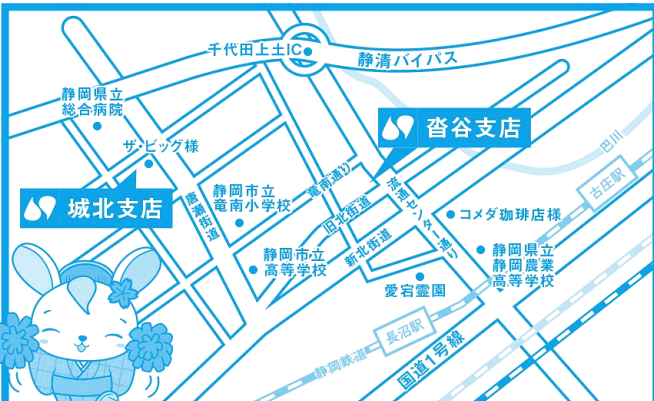

せいしん プラモデル祭り!

スタンプラリーで巡る プラモデルロビー展「ホビーのまち静岡」

スタンプ6つ
集めて
プラモデルを
GETしよう!!

スタンプラリー

開催期間：令和3年4月1日(木)～5月31日(月)

平日のみ 9:00～16:00 (時間延長しました!)

静岡信用金庫の店舗を巡って、プラモデルの魅力を発見しよう!!

参加方法

① プラモデルロビー展を巡ろう!

当金庫6つの店舗で開催しているプラモデルロビー展をお楽しみください。

② スタンプを集めよう!

ロビー展開催店舗の窓口でスタンプを押します。
スタンプの台紙は「せいしん」の全店舗の窓口にご用意しています。

③ スタンプを全て集めた方の内、抽選で300名様にプラモデルをプレゼント!!

ロビー展開催店舗にて抽選できます!
※高校生以下はスタンプ2つで抽選できます。

株式会社 タミヤ 様の プラモデルを展示しています!!

登呂支店 静岡市駿河区有東2丁目9-27
TEL.054-283-3211

池田支店 静岡市駿河区池田275-2
TEL.054-263-0131

株式会社 青島文化教材社 様の プラモデルを展示しています!!

沓谷支店 静岡市葵区沓谷5丁目64-7
TEL.054-261-8111

城北支店 静岡市葵区北安東5丁目51-10
TEL.054-247-5311

株式会社 ハセガワ 様の プラモデルを展示しています!!

本店営業部 静岡市葵区昭和町2-1
TEL.054-254-5533

八幡支店 静岡市駿河区大和2丁目4-21
TEL.054-285-3141

スタンプラリーに関するお問い合わせ
静岡信用金庫 お客さまサポート課

☎ 0120-0988-57 / 受付時間 9:00～17:00 (平日)