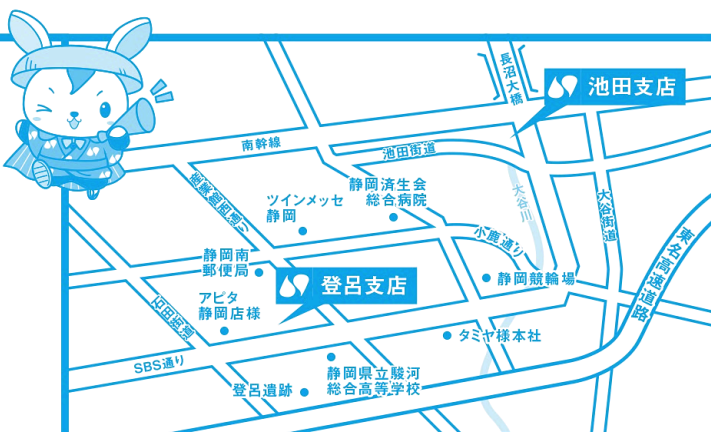

せいしん プラモデル祭り!

スタンプラリーで巡る プラモデルロビー展「ホビーのまち静岡」

スタンプ6つ
集めて
プラモデルを
GETしよう!!

スタンプラリー

開催期間：令和3年4月1日(木)～5月31日(月)

平日のみ 9:00～16:00 (時間延長しました!)

静岡信用金庫の店舗を巡って、プラモデルの魅力を発見しよう!!

参加方法

① プラモデルロビー展を巡ろう!

当金庫6つの店舗で開催しているプラモデルロビー展をお楽しみください。

② スタンプを集めよう!

ロビー展開催店舗の窓口でスタンプを押します。
スタンプの台紙は「せいしん」の全店舗の窓口にご用意しています。

③ スタンプを全て集めた方の内、抽選で300名様にプラモデルをプレゼント!!

ロビー展開催店舗にて抽選できます!
※高校生以下はスタンプ2つで抽選できます。

株式会社 タミヤ 様の プラモデルを展示しています!!

登呂支店 静岡市駿河区有東2丁目9-27
TEL.054-283-3211

池田支店 静岡市駿河区池田275-2
TEL.054-263-0131

株式会社 青島文化教材社 様の プラモデルを展示しています!!

沓谷支店 静岡市葵区沓谷5丁目64-7
TEL.054-261-8111

城北支店 静岡市葵区北安東5丁目51-10
TEL.054-247-5311