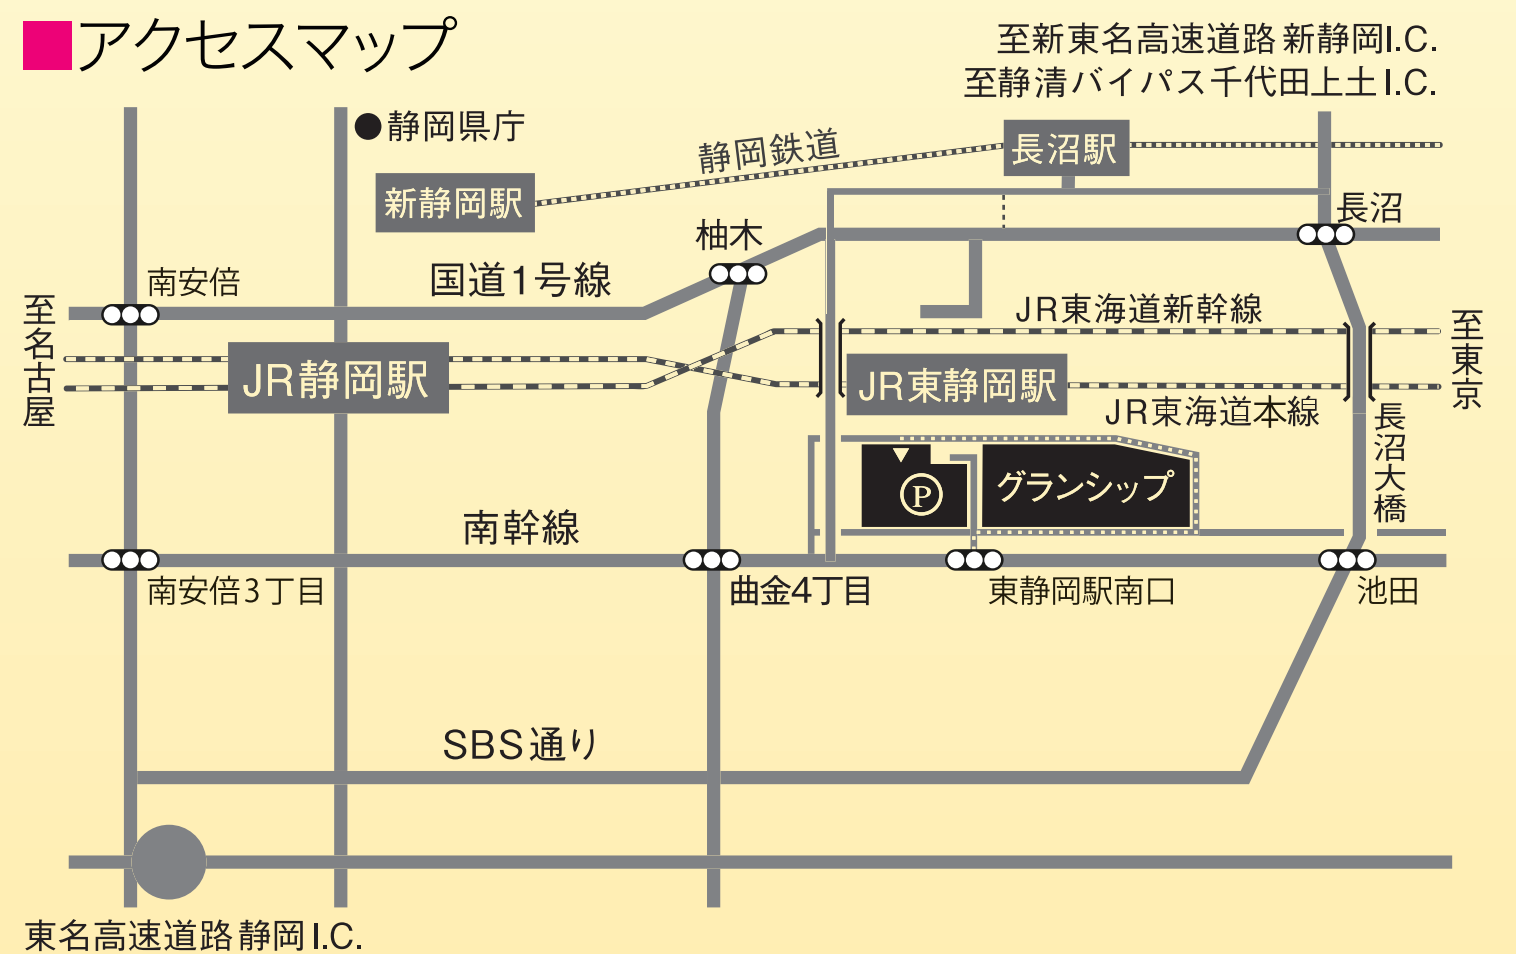

第47回

せいしん

文化講演会

©Takuya Igarashi

はやし おさむ
林 修 氏

「伝わる」言葉と「伝える」言葉

日時 令和4年 **5月30日** 月

開場13:00 開演14:00 終演予定15:30

※混雑状況により、開場時間が早まる場合がございます。

定員 **1,000名**

座席は自由席(ただし、1席ずつ間隔を空けていただきます)となりますが、新型コロナウイルスの感染状況次第では、「指定席」に変更させていただく場合がありますので、予めご了承ください。

会場 **グランシップ 大ホール「海」**

アクセスマップ

駐車場は有料となります。無料駐車券は発行されませんので、予めご了承ください。

プロフィール

新型コロナウイルス感染症対策にご協力をお願いします。

かけるくん

- 発熱症状や咳など体調がすぐれない方のご来場はお控え願います。
- 入場時の検温および手指消毒にご協力願います。
- 37.5度以上の熱のある方には入場をご遠慮いただきます。
- マスクの常時着用にご協力願います。
- 会場内でマスクを外しての会話はお控え願います。
- 入退場時にはお客さま同士の距離を十分保つようお願いいたします。
- 座席は1席ずつ間隔を空けてさせていただきます。